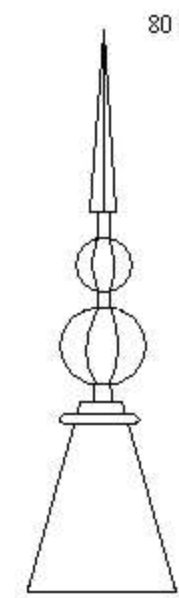

Epis de Faîtage

Epis/girouette en cuivre- tarif 2010/2011

*Pour des tailles plus grandes veuillez nous consulter

Promotion jusqu'à -40%

1.50/1.60m

Epi girouette drapeau

1.20/1,50m

1,10m/1,20m

1,10m/1,20m

1,10m/1,20m

- Poinçon/épi pour
- Château
 - Manoir
 - Maison bourgeoise
 - Maison de maître
 - Maison

Réf01
- 40% 1640€ ttc
980€ ttc

réf02
- 40% 1450€ ttc
860€ ttc

réf03
- 40% 1250€ ttc
750€ ttc

réf04
- 40% 1250€ ttc
750€ ttc

réf05
- 40% 980€ ttc
580€ ttc

Ref06
249 € ttc

Ref07
180 € ttc