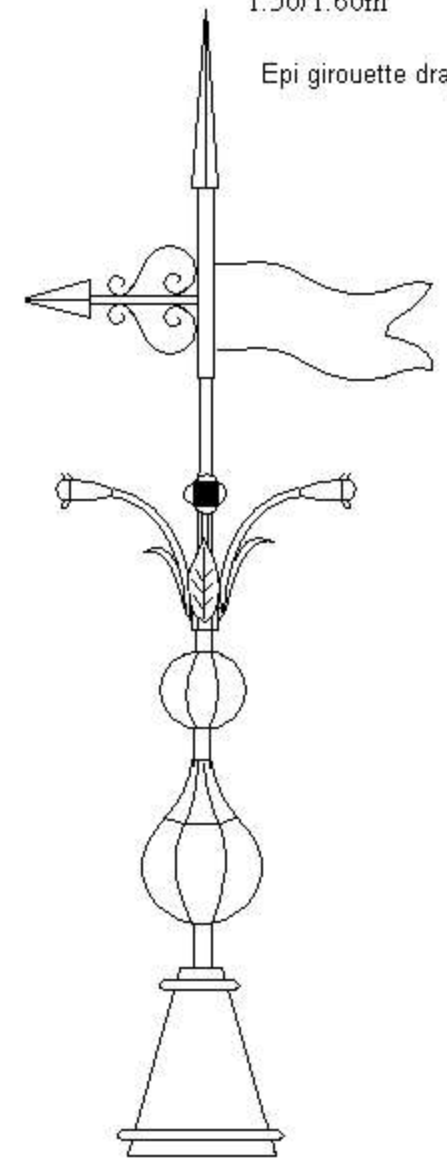

Epis de Faîtage

Epis/girouette en cuivre- tarif 2010/2011

*Pour des tailles plus grandes veuillez nous consulter

Promotion jusqu'à -40%

1.50/1.60m

Epi girouette drapeau

1.20/1,50m

1,10m/1,20m

1,10m/1,20m

1,10m/1,20m

- Poinçon/épi pour
- Château
 - Manoir
 - Maison bourgeoise
 - Maison de maître
 - Maison

Réf01
- 40% 1640€ ttc
980€ ttc

réf02
- 40% 1450€ ttc
860€ ttc

réf03
- 40% 1250€ ttc
750€ ttc