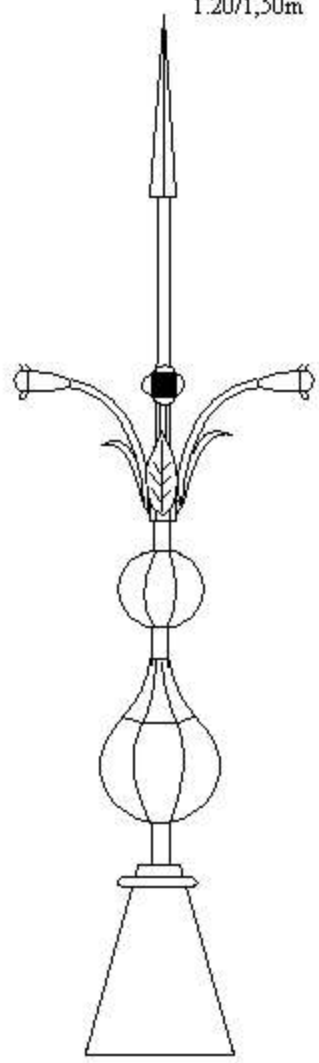

Epis de Faîtage

Epis/girouette en cuivre- tarif 2010/2011

*Pour des tailles plus grandes veuillez nous consulter

Promotion jusqu'à -40%

1.50/1.60m

Epi girouette drapeau

1.20/1,50m

1,10m/1,20m

1,10m/1,20m

1,10m/1,20m

- Poinçon/épi pour
- Château
 - Manoir
 - Maison bourgeoise
 - Maison de maître
 - Maison

Réf01
- 40% 1640€ ttc
980€ ttc

réf02
- 40% 1450€ ttc
860€ ttc

réf03
- 40% 1250€ ttc
750€ ttc

réf04
- 40% 1250€ ttc
750€ ttc

réf05
- 40% 980€ ttc
580€ ttc

Ref06
249 € ttc

Ref07
180 € ttc