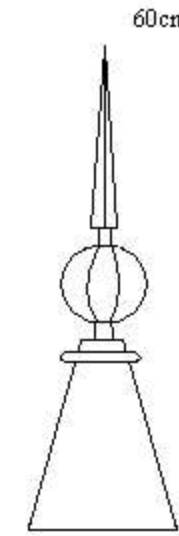

Epis de Faîtage

Epis/girouette en cuivre- tarif 2010/2011

*Pour des tailles plus grandes veuillez nous consulter

Promotion jusqu'à -40%

1.50/1.60m

Epi girouette drapeau

1.20/1,50m

1,10m/1,20m

1,10m/1,20m

1,10m/1,20m

- Poinçon/épi pour
- Château
 - Manoir
 - Maison bourgeoise
 - Maison de maître
 - Maison

Réf01
- 40% 1640€ ttc
980€ ttc

réf02
- 40% 1450€ ttc
860€ ttc

réf03
- 40% 1250€ ttc
750€ ttc

réf04
- 40% 1250€ ttc
750€ ttc

réf05
- 40% 980€ ttc
580€ ttc

Ref06
249 € ttc

Ref07
180 € ttc