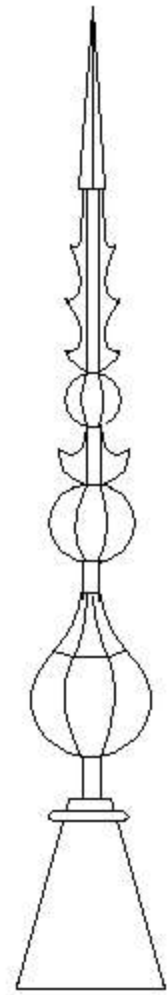

Epis de Faîtage

Epis/girouette en cuivre- tarif 2010/2011

*Pour des tailles plus grandes veuillez nous consulter

Promotion jusqu'à -40%

1.50/1.60m

Epi girouette drapeau

1.20/1,50m

1,10m/1,20m

1,10m/1,20m

1,10m/1,20m

- Poinçon/épi pour
- Château
 - Manoir
 - Maison bourgeoise
 - Maison de maître
 - Maison

Réf01
- 40% 1640€ ttc
980€ ttc

réf02
- 40% 1450€ ttc
860€ ttc

réf03
- 40% 1250€ ttc
750€ ttc

réf04
- 40% 1250€ ttc
750€ ttc

réf05
- 40% 980€ ttc
580€ ttc

Ref06
249 € ttc

Ref07
180 € ttc