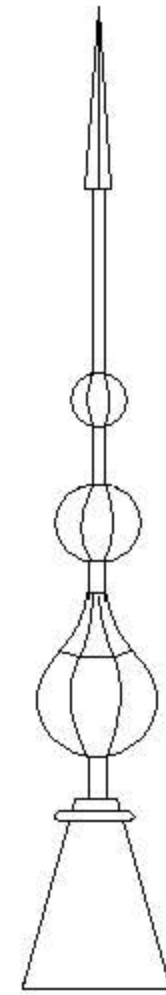

Epis de Faîtage

Epis/girouette en cuivre- tarif 2010/2011

*Pour des tailles plus grandes veuillez nous consulter

Promotion jusqu'à -40%

1.50/1.60m

Epi girouette drapeau

1.20/1,50m

1,10m/1,20m

1,10m/1,20m

1,10m/1,20m

- Poinçon/épi pour
- Château
 - Manoir
 - Maison bourgeoise
 - Maison de maître
 - Maison

Réf01
- 40% 1640€ ttc
980€ ttc

réf02
- 40% 1450€ ttc
860€ ttc

réf03
- 40% 1250€ ttc
750€ ttc

réf04
- 40% 1250€ ttc
750€ ttc

réf05
- 40% 980€ ttc
580€ ttc

Ref06
249 € ttc

Ref07
180 € ttc