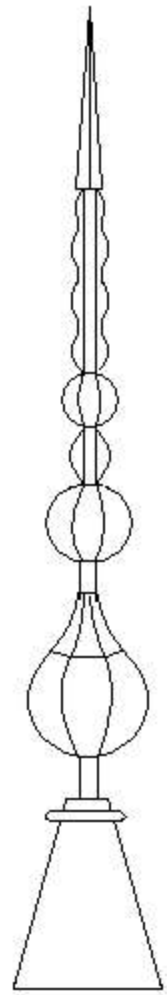

Epis de Faîtage

Epis/girouette en cuivre- tarif 2010/2011

*Pour des tailles plus grandes veuillez nous consulter

Promotion jusqu'à -40%

1.50/1.60m

Epi girouette drapeau

1.20/1,50m

1,10m/1,20m

1,10m/1,20m

1,10m/1,20m

- Poinçon/épi pour
- Château
 - Manoir
 - Maison bourgeoise
 - Maison de maître
 - Maison

Réf01
- 40% 1640€ ttc
980€ ttc

réf02
- 40% 1450€ ttc
860€ ttc

réf03
- 40% 1250€ ttc
750€ ttc

réf04
- 40% 1250€ ttc
750€ ttc

réf05
- 40% 980€ ttc
580€ ttc

Ref06
249 € ttc

Ref07
180 € ttc